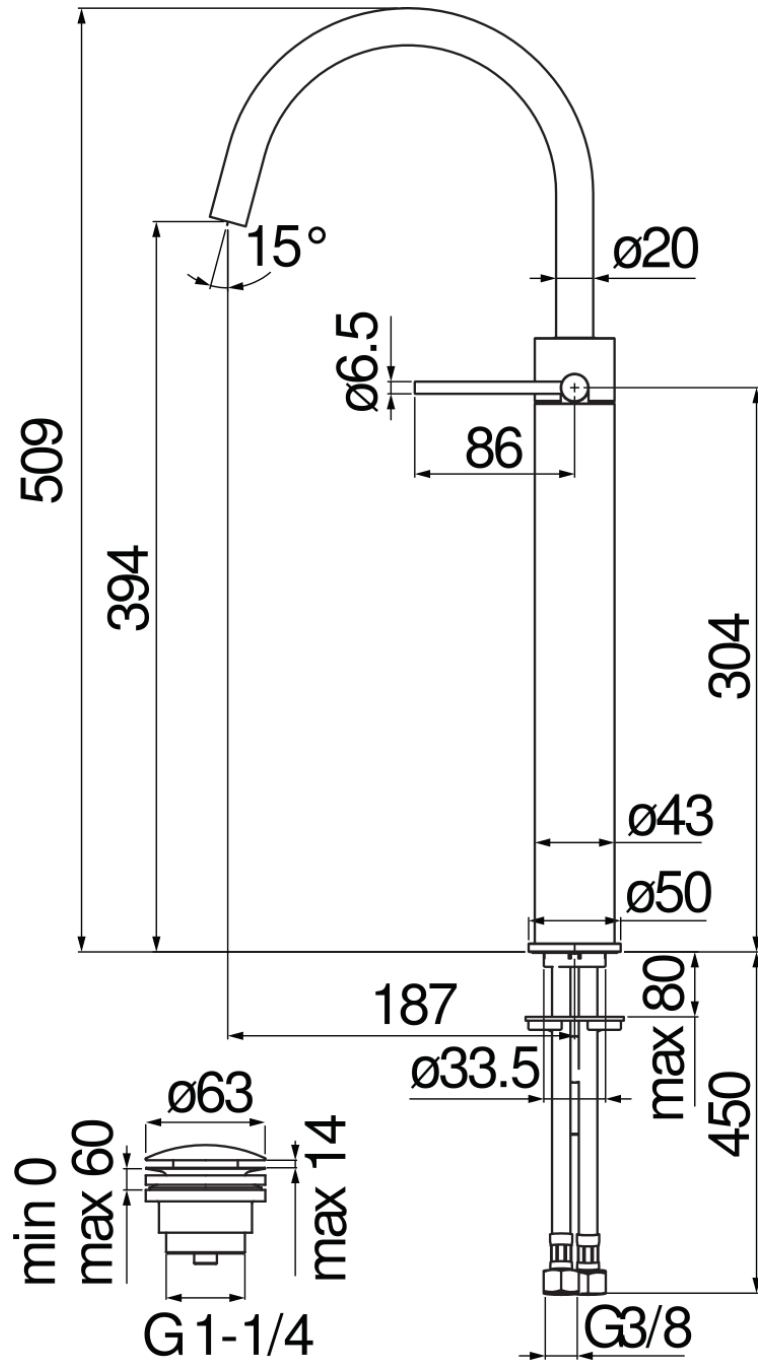

SPECIFICHE

Monocomando a bacinella

Red canyon PVD

Aeratore anticalcare M 18 x 1, portata 5 l/min

Bocca girevole

Scarico 1 1/4" push

Flessibili inox ø 3/8"

Limitatore di energia con apertura in acqua fredda

Imballo: 66 x 34,5 x 7 cm / 0,01594 m³

DIAGRAMMA DI PORTATA: ACQUA CALDA/FREDDA

DIAGRAMMA DI PORTATA: ACQUA MISCELATA